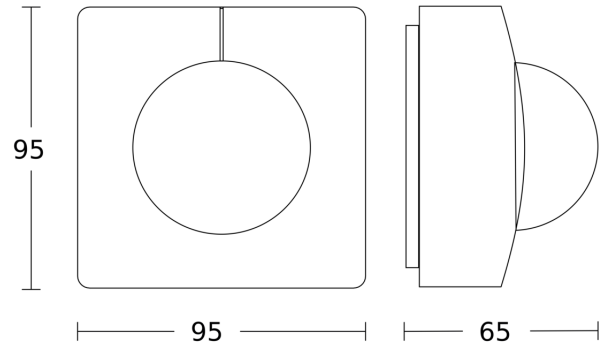

Technische gegevens

Afmetingen (L x B x H)	65 x 95 x 95 mm	Capacitieve belasting in µF	176 µF
Met bewegingsmelder	Ja	Eigen verbruik	0,26 W
Fabrieksgarantie	5 jaar	Technologie, sensoren	passief infrarood, Lichtsensor
Instellingen via	Afstandsbediening, Potentiometers, Smart Remote	Montagehoogte	4,00 – 14,00 m
Met afstandsbediening	Nee	Montagehoogte max.	14,00 m
Variant	COM1 - op de muur vierkant	Optimale montagehoogte	12 m
VPE1, EAN	4007841033569	Registratiehoek	360 °
Uitvoering	Bewegingsmelder	Openingshoek	180 °
Toepassing, plaats	Binnen	Onderkruipbescherming	Ja
Toepassing, ruimte	stellingmagazijn, sporthal, Binnen	verkleining van de registratiehoek per segment mogelijk	Ja
kleur	wit	Elektronische instelling	Nee
Kleur, RAL	9003	Mechanische instelling	Nee
Incl. hoekwandhouder	Nee	Reikwijdte radiaal	Ø 14 m (154 m ²)
Montageplaats	plafond	Reikwijdte tangential	Ø 36 m (1018 m ²)
Montage	Op de muur, Plafond	schakelzones	1416 schakelzones
Bescherming	IP54	Afdek materiaal	afdekplaatjes

Registratiebereik

Mogelijke montagehoogte: 4,00 m - 14,00 m
Oranje: radiaal
Zwart: tangentiaal

Maten

aansluitschema Master

IS 3360 MX Highbay

COM1 - op de muur vierkant
EAN 4007841 033569
art.nr. 033569

aansluitschema Master/slave koppelin