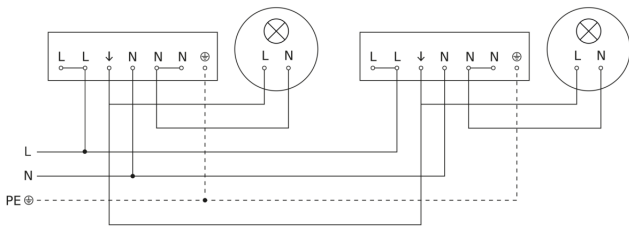

Registratiebereik

Mogelijke montagehoogte: 4,00 m - 14,00 m
Oranje: radiaal
Zwart: tangentiaal

Maten

aansluitschema Master

IS 3360 MX Highbay

COM1 - op de muur vierkant
EAN 4007841 033569
art.nr. 033569

aansluitschema Master/slave koppelin

Aansluiting met serieschakelaar voor handschakeling en automatische werking

Aansluiting van 4-voudige drukknopkoppeling op DALI2 APC