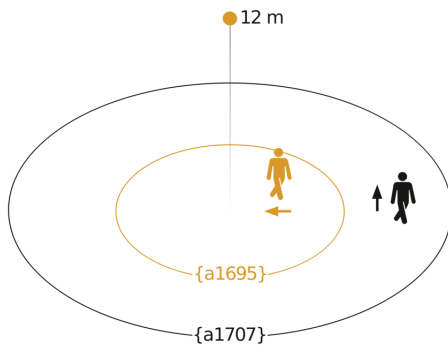

IS 3360 MX Highbay

COM1 - op de muur vierkant
EAN 4007841 033569
art.nr. 033569

Registratiebereik