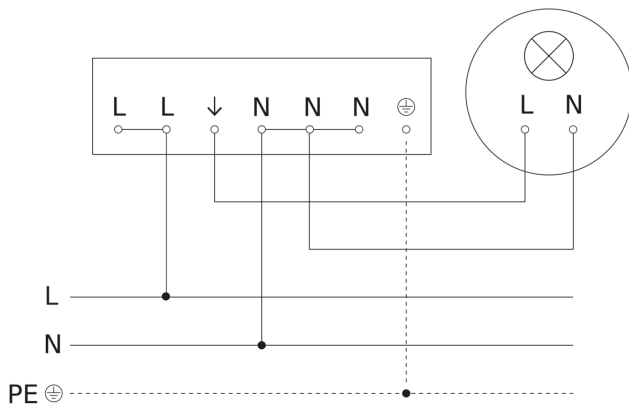

Registratiebereik

Mogelijke montagehoogte: 4,00 m - 14,00 m
Oranje: radiaal
Zwart: tangentiaal

Maten

aansluitschema Master

IS 3360 MX Highbay

COM1 - op de muur vierkant
EAN 4007841 033569
art.nr. 033569

aansluitschema Master/slave koppelin

Aansluiting met serieschakelaar voor handschakeling en automatische werking

Aansluiting van 4-voudige drukknopkoppeling op DALI2 APC