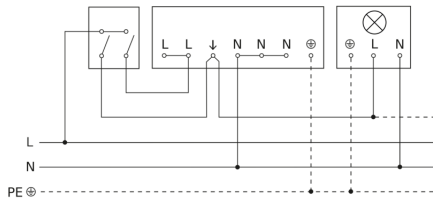

Registratiebereik

Mogelijke montagehoogte: 4,00 m - 14,00 m
Oranje: radiaal
Zwart: tangentiaal

Maten

aansluitschema Master

IS 3360 MX Highbay

COM1 - op de muur vierkant
EAN 4007841 033569
art.nr. 033569

aansluitschema Master/slave koppelin

Aansluiting met serieschakelaar voor handschakeling en automatische werking

Aansluiting van 4-voudige drukknopkoppeling op DALI2 APC